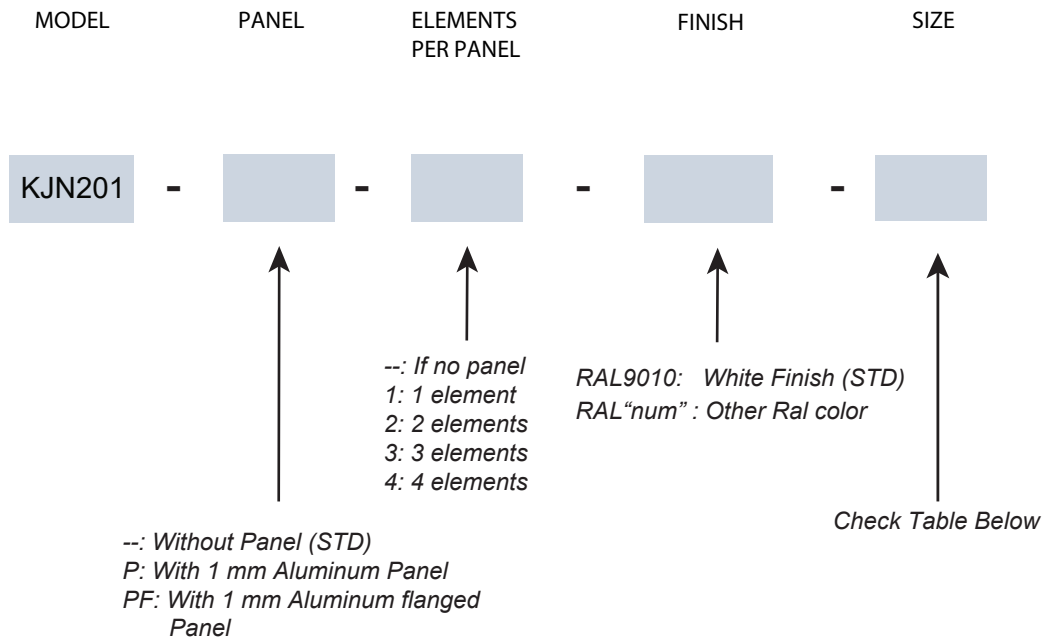

ORDERING INFORMATION

• **Sizes:**

Order Size (mm)	N: Neck Size (mm)	F: Face Size (mm)	Diffuser Depth (mm)
100	95	150	140
150	145	200	140
200	195	250	140
250	245	300	140
300	295	350	140
350	345	400	140
400	395	450	140